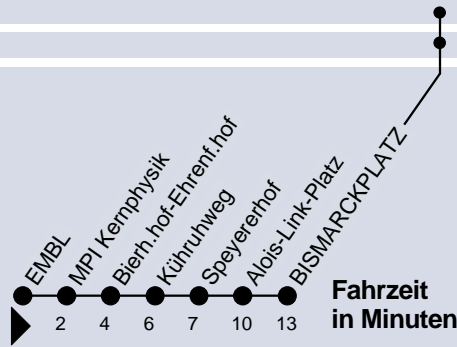

1004

RUFTAXI: Bismarckplatz

Umsteigemöglichkeit:

Stadtbahn

Bus

Uhr	Montag - Freitag	Samstag	Sonn- u. Feiertag	Uhr
3				3
4				4
5	52	59	59	5
6				6
7				7
8				8
9			04	9
10			04	10
11				11
12				12
13				13
14				14
15			27	15
16			27	16
17			27	17
18			12	18
19			12	19
20			30	20
21	52		30	21
22	52	52	52	22
23	52	52	52	23
0	22 52	22 52	22 52	0
1				1

Vorbestellung bis spätestens 30 Minuten vor gewünschter Abfahrtszeit
 unter der Telefon-Nummer: 0621 / 1077077
 oder unter www.vrn.de/fahrplanauskunft

Weitere Informationen finden Sie unter
www.rnv-online.de oder in der
 rnv-App "Start.Info".